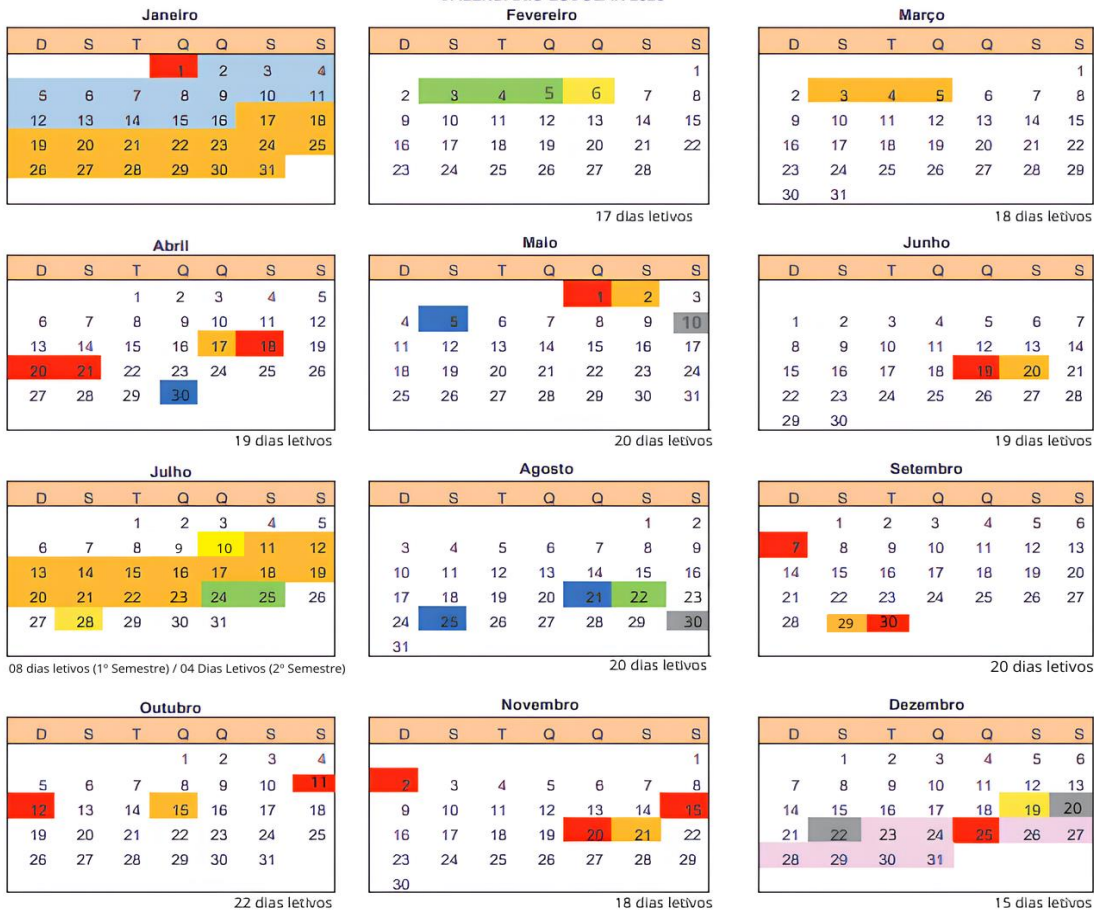

SECRETARIA MUNICIPAL DE EDUCAÇÃO DE SÃO JERÔNIMO DA SERRA-PR.
Gestão 2025/2028

CALENDÁRIO DA EDUCAÇÃO INFANTIL E ENSINO FUNDAMENTAL DOS ANOS INICIAIS

ANEXO DA RESOLUÇÃO N.º 6.643/2024 – GS/SEED

CALENDÁRIO ESCOLAR 2025

1º Jan – Ano Novo	21 Abr - Tiradentes	7 Set – Independência	2 Nov – Finados
18 Abr - Paixão	1º Mai – Dia do trab.	15 Nov – Proclamação Rep	15 Nov – Proc. República
30 Abr - Páscoa	19 jun - Corpus Christi	12 Out – N. Sra. Aparecida	20 Nov - Consciência Negra
		30 set – padroeiro da cidade	25 Dez - Natal

Legenda		Avaliação Trimestral	
	Continuidade das férias ano letivo 2025		Feriado
	Início e término das aulas		Recesso escolar
	Início e término de trimestre		Conselho de Classe Extraordinário e Fechamento do ano letivo
	Estudo e Planejamento		Início das férias ano letivo 2026
1º semestre – 101 dias letivos		2º semestre – 99 dias letivos	

1. **Observações**
1. Os dias destinados ao Estudo e Planejamento para profissionais da educação não poderão ser computados para cumprimento da exigência legal da carga horária letiva para os estudantes. Deliberação n.º 02/2018–CEE/PR.
  2. No dia 7 de Agosto se comemora o Dia do Funcionário de Escola.
  3. No dia 11 de Agosto se comemora o Dia do Estudante.
  4. No dia 30 de Setembro se comemora o Dia do Padroeiro da Cidade.
  5. No dia 11 de Outubro se comemora a Emancipação Política.
  6. No dia 15 de outubro se comemora o Dia do Professor.
  7. No dia 28 de Outubro se comemora o Dia do Servidor Público.
  8. Previsão de 200 dias. Um feriado municipal não necessita de reposição. Para cursos de organização semestral, que necessitam de 100 dias letivos em cada semestre, observar os incisos II e III, do art. 2.º desta Resolução.
  9. Nos meses de abril e agosto ocorrerá a Prova Paraná 2025.